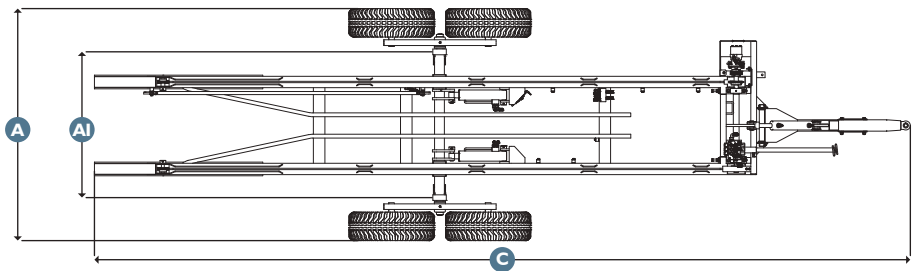

## OPCIONALES

CANASTA Y LLANTA DE REPUESTO

## MEDIDA PARA TODO TIPO DE BINS QUE REQUIERA EL CLIENTE

A	2068 mm
A1	1248 mm
C	877 mm
C	7270 mm

Escanea el código QR y visualiza una demostración.

CHASKI SE RESERVA EL DERECHO A HACER CAMBIOS O MODIFICACIONES A LOS EQUIPOS SIN PREVIO AVISO - FOTOS REFERENCIALES